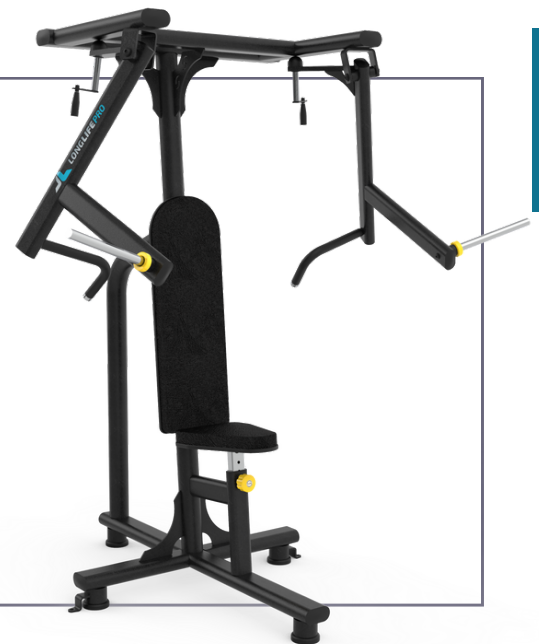

MP-221

Peso total: 117kg
Medidas (C x L x A) mm: 1916x1485x1490

MAX PLUS

Peitoral Convergente

MP-207

Peso total: 86kg
Medidas (C x L x A) mm: 1333x1641x1894

MAX PLUS
Puxador Vertical
Convergente
MP-201

Peso total: 87kg
Medidas (C x L x A) mm: 1530x1214x2198