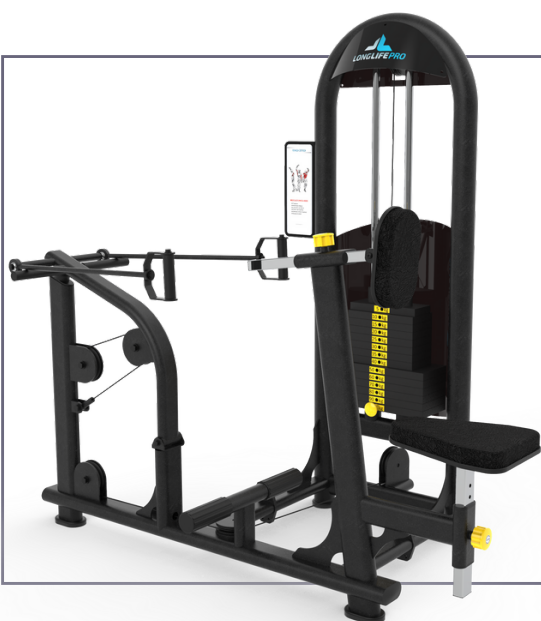

Peso total: 175kg
Bateria de peso: 120kg
Medidas (C x L x A) mm: 2060x740x2247

MAX PLUS
Puxador Vertical
Horizontal
MP-122

Peso total: 190kg
Bateria de peso: 100kg
Medidas (C x L x A) mm: 1735x741x2250

MAX PLUS
Puxador
Vertical
MP-124

Peso total: 182kg
Bateria de peso: 100kg
Medidas (C x L x A) mm: 1988x740x2357

MAX PLUS
Remada
Sentada
MP-125

Peso total: 188kg
Bateria de peso: 100kg
Medidas (C x L x A) mm: 1776x1099x1710

MAX PLUS
Rosca Scott
MP-126