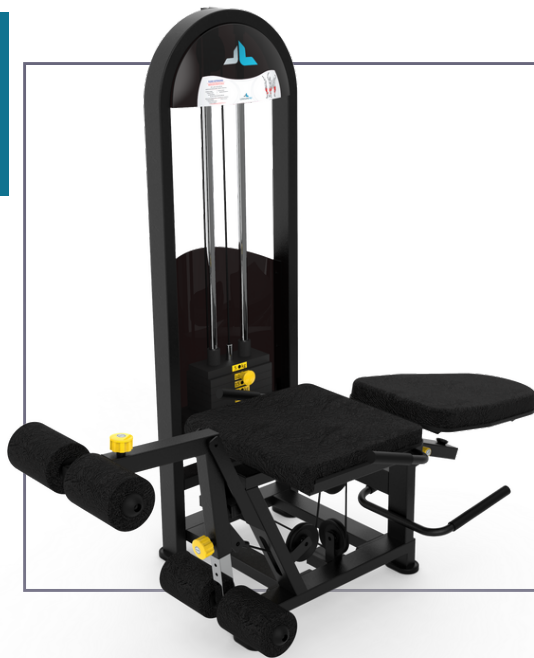

**ADVANCED**  
**Desenvolvimento**  
**AD-124**

Peso total: 180kg  
Bateria de peso: 80kg  
Medidas (C x L x A) mm: 1458x1413x1716

**ADVANCED**  
**Extensor**  
**AD-106**

Peso total: 153kg  
Bateria de peso: 80kg  
Medidas (C x L x A) mm: 1238x1050x1716

**ADVANCED**  
Flexo Extensora  
**AD-119**

Peso total: 156kg  
Bateria de peso: 80kg  
Medidas (C x L x A) mm: 1469x1017x1716

**ADVANCED**  
Flexo Extensora  
**AD-119**

Peso total: 156kg  
Bateria de peso: 80kg  
Medidas (C x L x A) mm: 1469x1017x1716

**ADVANCED**  
Flexor Deitado  
**AD-103**

Peso total: 146kg  
Bateria de peso: 80kg  
Medidas (C x L x A) mm: 1590x930x1716

**ADVANCED**

## Flexor Sentado

**AD-104**

Peso total: 158kg  
Bateria de peso: 80kg  
Medidas (C x L x A) mm: 1316x987x1716

**ADVANCED**