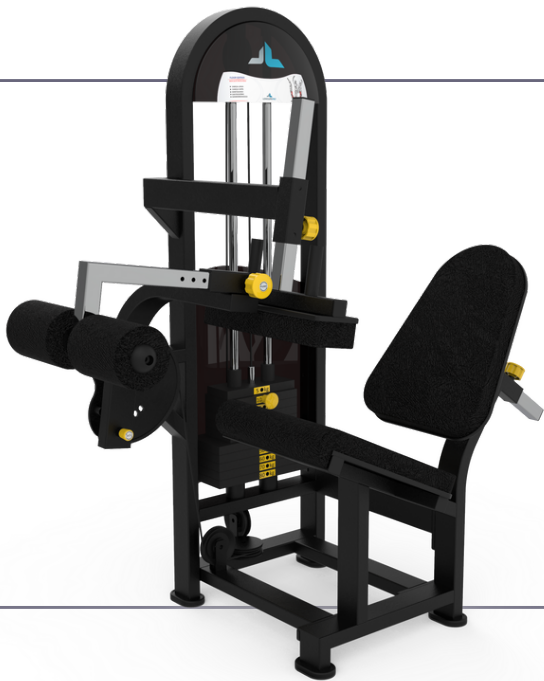

**ADVANCED**  
Flexo Extensora  
**AD-119**

Peso total: 156kg  
Bateria de peso: 80kg  
Medidas (C x L x A) mm: 1469x1017x1716

**ADVANCED**  
Flexo Extensora  
**AD-119**

Peso total: 156kg  
Bateria de peso: 80kg  
Medidas (C x L x A) mm: 1469x1017x1716

**ADVANCED**  
Flexor Deitado  
**AD-103**

Peso total: 146kg  
Bateria de peso: 80kg  
Medidas (C x L x A) mm: 1590x930x1716

**ADVANCED**

## Flexor em Pé

**AD-126**

Peso total: 166kg  
Bateria de peso: 80kg  
Medidas (C x L x A) mm: 1285x934x1716

**ADVANCED**

## Flexor Sentado

**AD-104**

Peso total: 158kg  
Bateria de peso: 80kg  
Medidas (C x L x A) mm: 1316x987x1716

**ADVANCED**