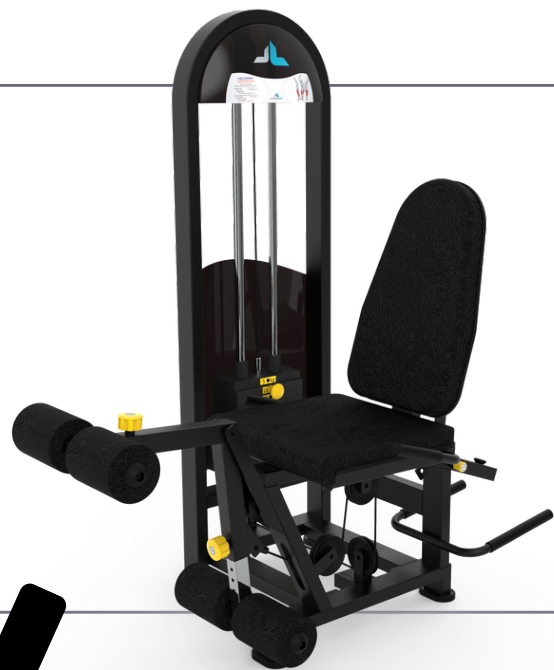

**ADVANCED**  
**Desenvolvimento**  
**AD-124**

Peso total: 180kg  
Bateria de peso: 80kg  
Medidas (C x L x A) mm: 1458x1413x1716

**ADVANCED**  
**Extensor**  
**AD-106**

Peso total: 153kg  
Bateria de peso: 80kg  
Medidas (C x L x A) mm: 1238x1050x1716

**ADVANCED**  
Flexo Extensora  
**AD-119**

Peso total: 156kg  
Bateria de peso: 80kg  
Medidas (C x L x A) mm: 1469x1017x1716

**ADVANCED**  
Flexo Extensora  
**AD-119**

Peso total: 156kg  
Bateria de peso: 80kg  
Medidas (C x L x A) mm: 1469x1017x1716

**ADVANCED**  
Flexor Deitado  
**AD-103**

Peso total: 146kg  
Bateria de peso: 80kg  
Medidas (C x L x A) mm: 1590x930x1716

**ADVANCED**

## Flexor Sentado

**AD-104**

Peso total: 158kg  
Bateria de peso: 80kg  
Medidas (C x L x A) mm: 1316x987x1716

**ADVANCED**